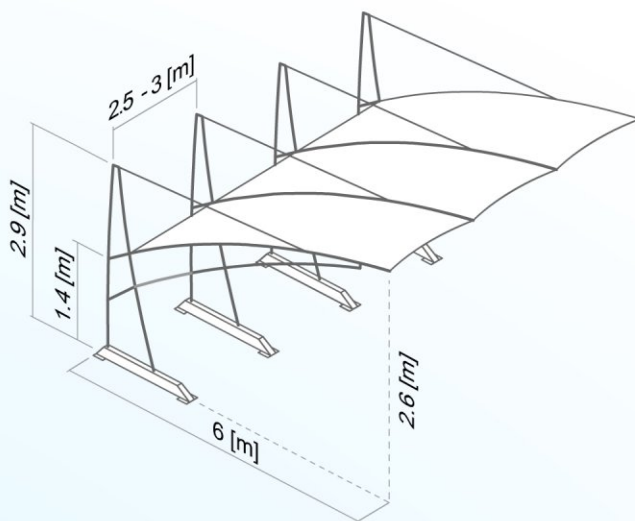

Carport prestige

Garancija
5 let

ZAŠČITA PRED SONCEM, DEŽJEM, TOČO IN SNEGOM.

posebnost

Enostavna pritrnitev z zemeljskimi sidri

brez betonskih temeljev in gradbenih posegov na vsako utrjeno ravno površino!
Enostavna montaža ter demontaža na novo lokacijo.

tehnični podatki

- * ponjava: PVC, 670 [g/m²]
- * barva ponjave: po želji naročnika
- * ponjave se lahko dogradijo z grafičnimi napisi ali fotografijami (za reklamne namene)
- * konstrukcija: železni vročecinkani moduli
- * širina: 2,5 - 3 m, možnost postavitve več enot skupaj
- * dolžina: 6 m
- * obremenitev: izdelano po statiki, sneg 130 [kg/m²] (150 [kg/m³]), veter do 130 [km/h]