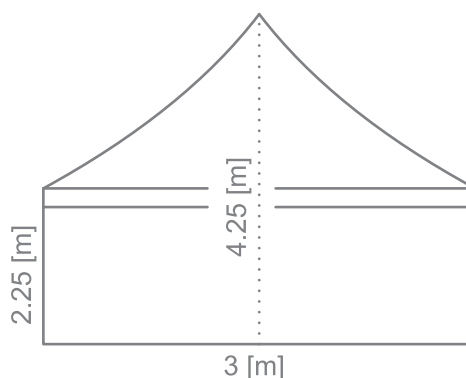

POWER

Visoki štirikotni paviljon 3M

Tehnični podatki:

Dolžina stranice: 3 [m]

Stranska višina: 2.25 [m]

Višina v sredini: 4.25 [m]

- > Ponjava: PVC, 670 [g/m²]
- > Gorljivost: stopnja težke gorljivosti DIN4102, B1, M2
- > Barva ponjave: po želji naročnika
- > Ponjave se lahko dogradijo z grafičnimi napisi ali fotografijami
- > Konstrukcija: specialni šotorski aluminijasti keder profili