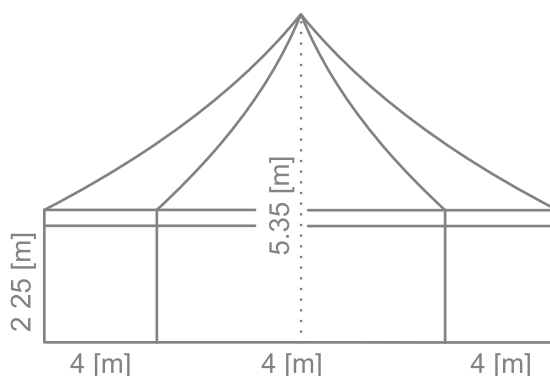

### Tehnični podatki:

Dolžina stranice: 4 [m]

Premer: 8 [m]

Stranska višina: 2.25 [m]

Višina v sredini: 5.35 [m]

- > Ponjava: PVC, 670 [g/m<sup>2</sup>]
- > Gorljivost: stopnja težke gorljivosti DIN4102, B1, M2
- > Barva ponjave: po želji naročnika
- > Ponjave se lahko dogradijo z grafičnimi napisi ali fotografijami
- > Konstrukcija: specialni šotorski aluminijasti keder profili