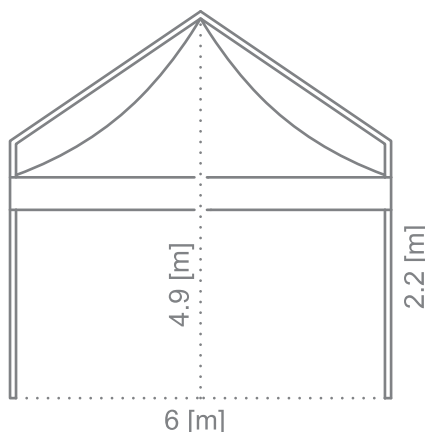

POWER

Štirikotna vrtna pagoda 6M

Tehnični podatki:

Dolžina stranice: 6 [m]

Stranska višina strehe: 2.2 [m]

Višina v sredini: 4.9 [m]

- > Ponjava: PVC, 670 [g/m²]
- > Gorljivost: stopnja težke gorljivosti DIN4102, B1, M2
- > Barva ponjave: po želji naročnika
- > Ponjave se lahko dogradijo z grafičnimi napisi ali fotografijami
- > Konstrukcija: železna cinkana konstrukcija