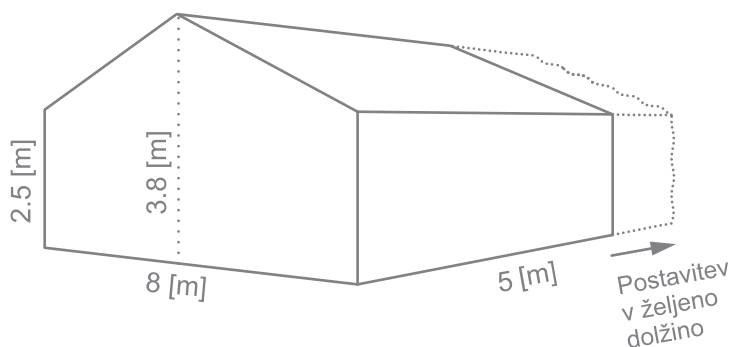

POWER - Party šotori

Model Power PP8

Tehni ni podatki:

Širina: 8 [m]

Dolžina modula: 5 [m]

Število sestavljanja modulov: po želji

Stranska višina: 2.5 [m]

Višina v sredini: 3.8 [m]

- > Ponjava: PVC, 650 [g/m²]
- > Gorljivost: stopnja težke gorljivosti DIN4102, B1, M2
- > Barva ponjave: po želji naročnika
- > Ponjave se lahko dogradijo z grafičnimi napisi ali fotografijami
- > Konstrukcija: specialni šotorski aluminijasti keder profili
- > Širina: 8 [m] (ponujamo možnost izven serijskih izvedb)
- > Dolžina: modul 5 [m] (sklop modulov se postavi v poljubno dolžino po želji naročnika)
- > Šotori grajeni po EUR normah (EN 13782) za prireditvene šotore.