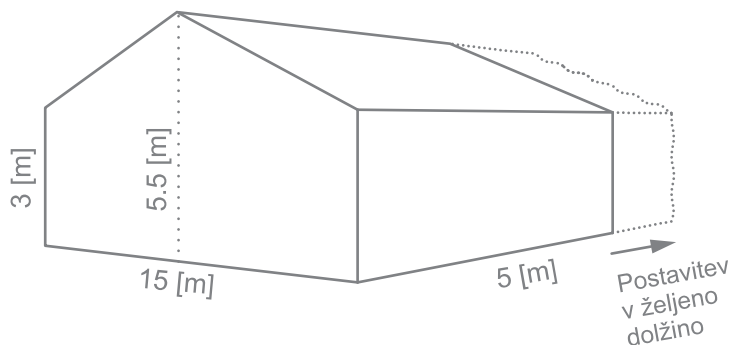

POWER - Veliki prireditveni šotori

Model Power PP15

Tehnični podatki:

Širina: 15 [m]

Dolžina modula: 5 [m]

Število sestavljanja modulov: po želji

Stranska višina: 3 [m]

Višina v sredini: 5.5 [m]

- > Ponjava: PVC, 650 [g/m²]
- > Gorljivost: stopnja težke gorljivosti DIN4102, B1, M2
- > Barva ponjave: po želji naročnika
- > Ponjave se lahko dogradijo z grafičnimi napisi ali fotografijami
- > Konstrukcija: specialni šotorski aluminijasti keder profili
- > Širina: 15 [m] (ponujamo možnost izven serijskih izvedb)
- > Dolžina: modul 4 [m] (sklop modulov se postavi v poljubno dolžino po želji naročnika)
- > Šotori grajeni po EUR normah (EN 13782) za prireditvene šotore.