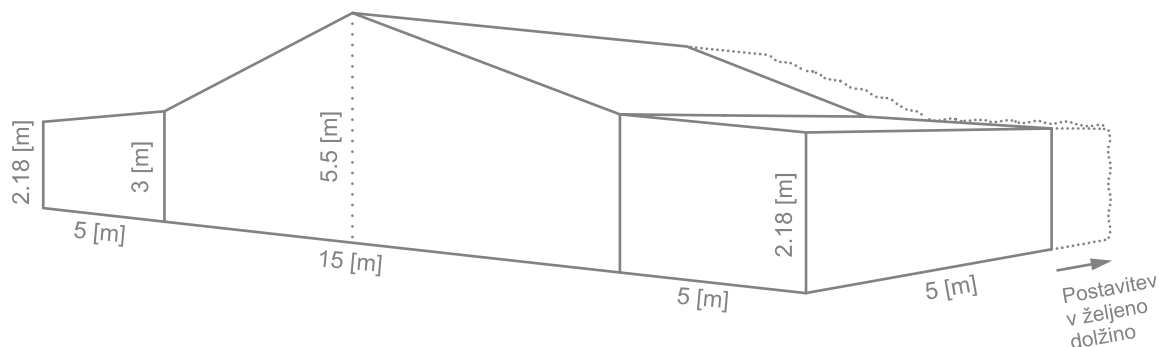

POWER - Veliki prireditveni šotori

Model Power PP15+5+5

Tehnični podatki:

Širina: po želji dograditev iz leve, desne strani ali iz obeh strani hkrati

$$15 + 5 = 20 \text{ [m]}$$

$$15 + 5 + 5 = 25 \text{ [m]}$$

Posebnost: možno sestavljanja, glede na prostor in potrebne kapacitete

Dolžina modula: 5 [m]

Število sestavljanja modulov: po želji

Stranska višina: glej skico

Višina v sredini: 5.5 [m]

- > Ponjava: PVC, 650 [g/m²]
- > Gorljivost: stopnja težke gorljivosti DIN4102, B1, M2
- > Barva ponjave: po želji naročnika
- > Ponjave se lahko dogradijo z grafičnimi napisi ali fotografijami
- > Konstrukcija: specialni šotorski aluminijasti keder profili
- > Širina: 15 + 5 + 5 [m] (ponujamo možnost izven serijskih izvedb)
- > Dolžina: modul 5 [m] (sklop modulov se postavi v poljubno dolžino po želji naročnika)
- > Šotori grajeni po EUR normah (EN 13782) za prireditvene šotore.