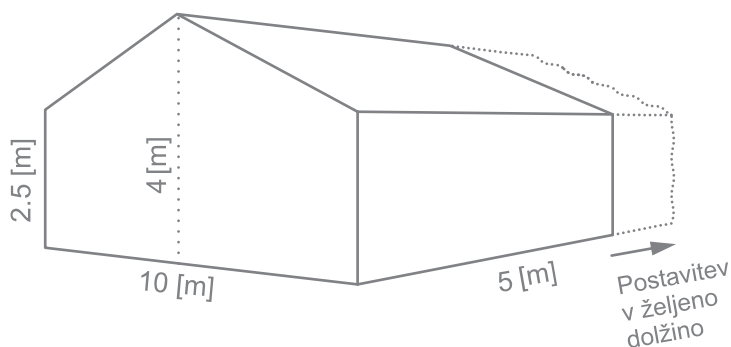

POWER - Party šotori

Model Power PP10

Tehni ni podatki:

Širina: 10 [m]

Dolžina modula: 5 [m]

Število sestavljanja modulov: po želji

Stranska višina: 2.5 [m]

Višina v sredini: 4 [m]

- > Ponjava: PVC, 650 [g/m²]
- > Gorljivost: stopnja težke gorljivosti DIN4102, B1, M2
- > Barva ponjave: po želji naročnika
- > Ponjave se lahko dogradijo z grafičnimi napisi ali fotografijami
- > Konstrukcija: specialni šotorski aluminijasti keder profili
- > Širina: 10 [m] (ponujamo možnost izven serijskih izvedb)
- > Dolžina: modul 5 [m] (sklop modulov se postavi v poljubno dolžino po želji naročnika)
- > Šotori grajeni po EUR normah (EN 13782) za prireditvene šotore.